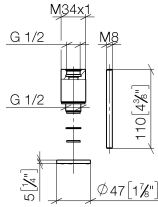

Verlängerungsset -

12 802 970 90

- für Einspanntiefen > 45 mm bis max. 85 mm

Nur kombinierbar mit Zweilochbatterie 32815680,
32800680, 32843680, 32805680, 32800790.

Verlängerungsset -

12 802 970 90

mm [inches]

Ersatzteilstückliste

Nr.	Artikelnummer	Benennung	Verbaumenge	Lieferzeit
1	09 31 11 012 90	Stift	1	2
2	09 14 05 005 90	Dichtung	1	2
3	90 14 20 002 00 90	Dichtung	1	2
4	09 28 10 043 90	Ring	1	60